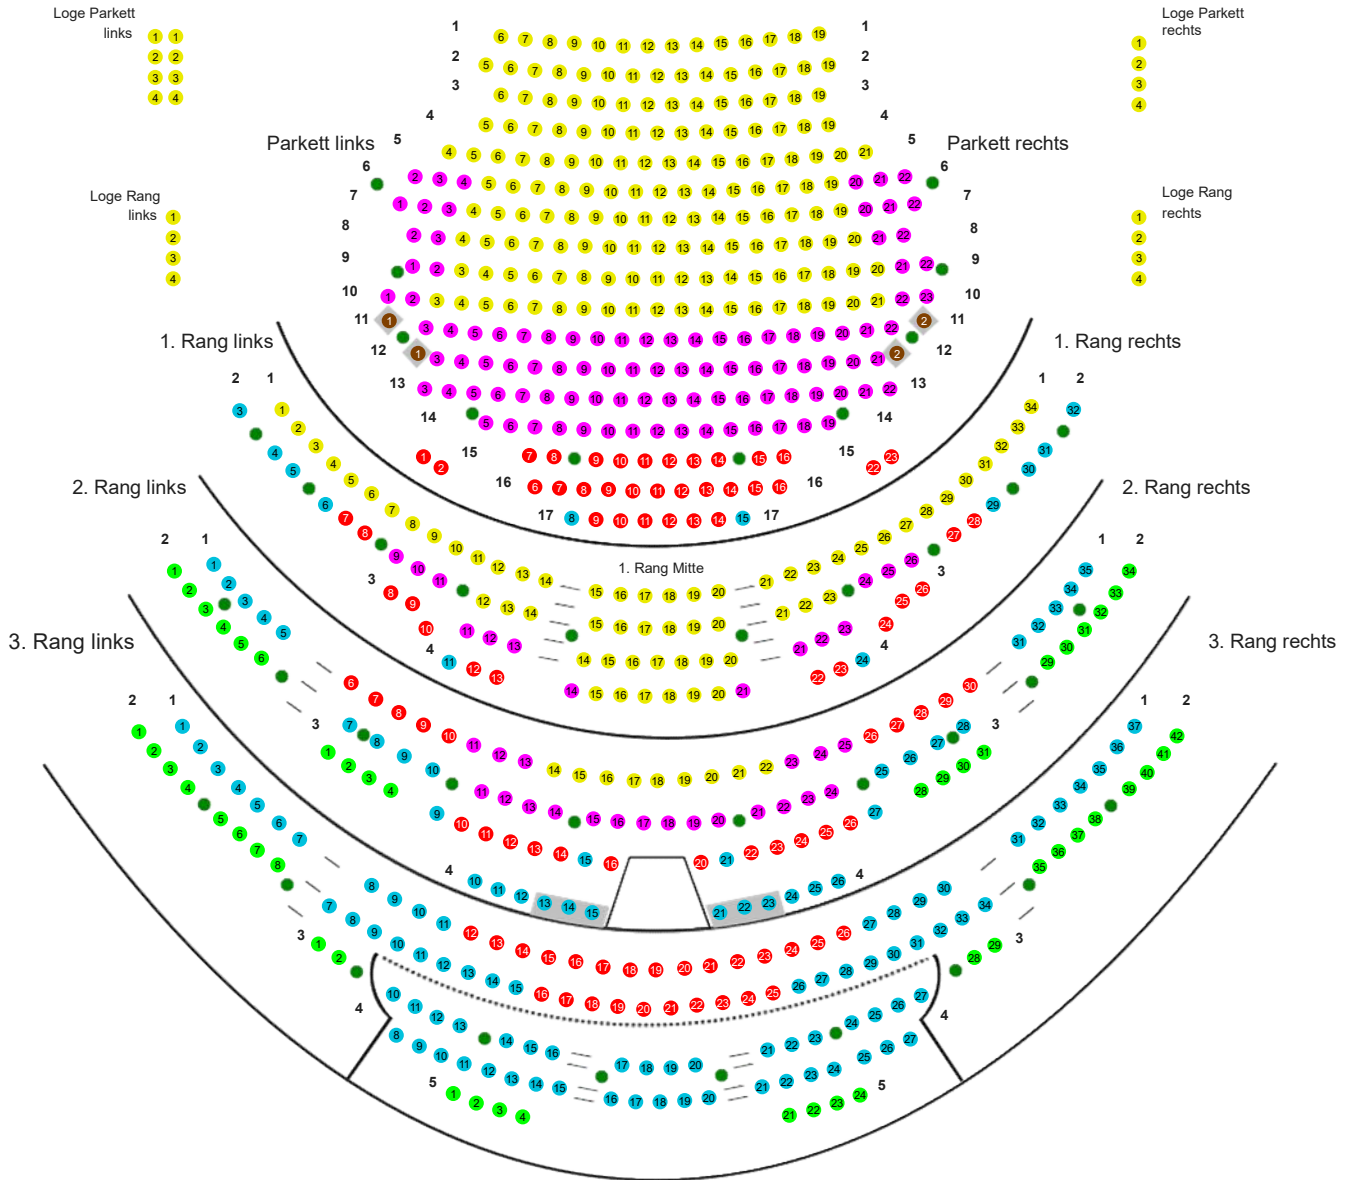

Großes Haus - vollbestuhlt_Entwurf

- = Säule
- = Treppe
- = Rollstuhlplatz

Bühne

Bitte beachten Sie, dass Sichteinschränkungen auf den seitlichen Plätzen der vierten Kategorie in den Rängen und durch Säulen möglich sind.